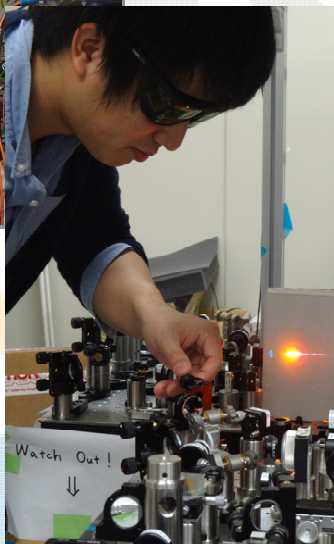

東京大学 物性研究所

なりたい自分になる。
東大物性研で。

東京大学 物性研究所

大学院 進学ガイダンス

理学系研究科 物理学専攻・化学専攻 / 工学系研究科 物理工学専攻 / 新領域創成科学研究科 物質系専攻・複雑理工学専攻

6/4

東京大学柏キャンパス 物性研究所

www.issp.u-tokyo.ac.jp/contents/education/guide/