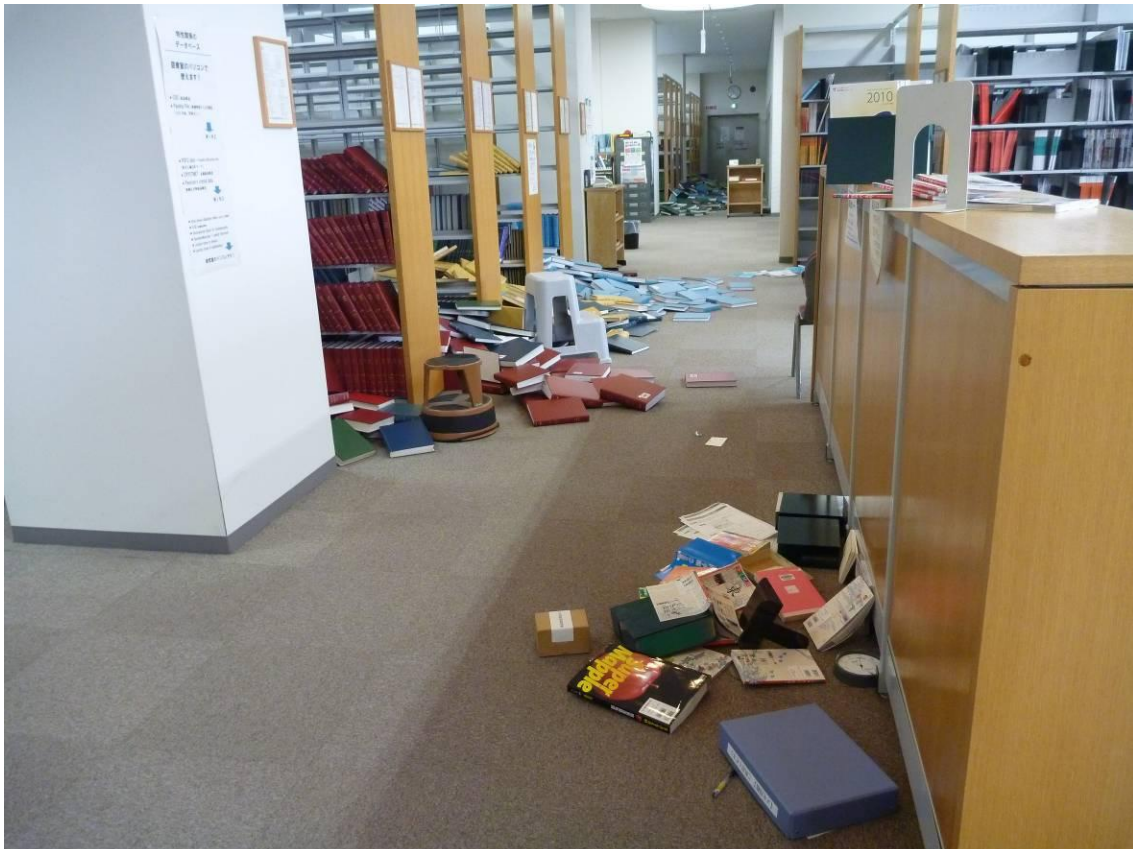

<低書架 他機関出版物など>

閲覧席側から電動書架方面を撮影

閲覧席側から電動書架方面を撮影

閲覧席側から正面入口方面を撮影

通路側（パソコンコーナー側）から正面入口方面を撮影（展示物も落下している）

<電動書架 図書>

一番奥、壁際の書架。通常は壁面に寄せているが、余震で動いて隙間が出来ている。

<電動集密書架 製本雑誌>

一番奥、壁際の書架

余震で書架間に隙間が出来、そこに資料が落下

余震で書架間に隙間が出来、そこに資料が落下

書架から資料が飛び出している様子

書架間に落下した資料が引っ掛かっている様子

<倉庫内>

倉庫入口より内部を撮影（手前がマイクロリーダー）

入口脇にあったマイクロリーダーが動き、入口をふさいでいる