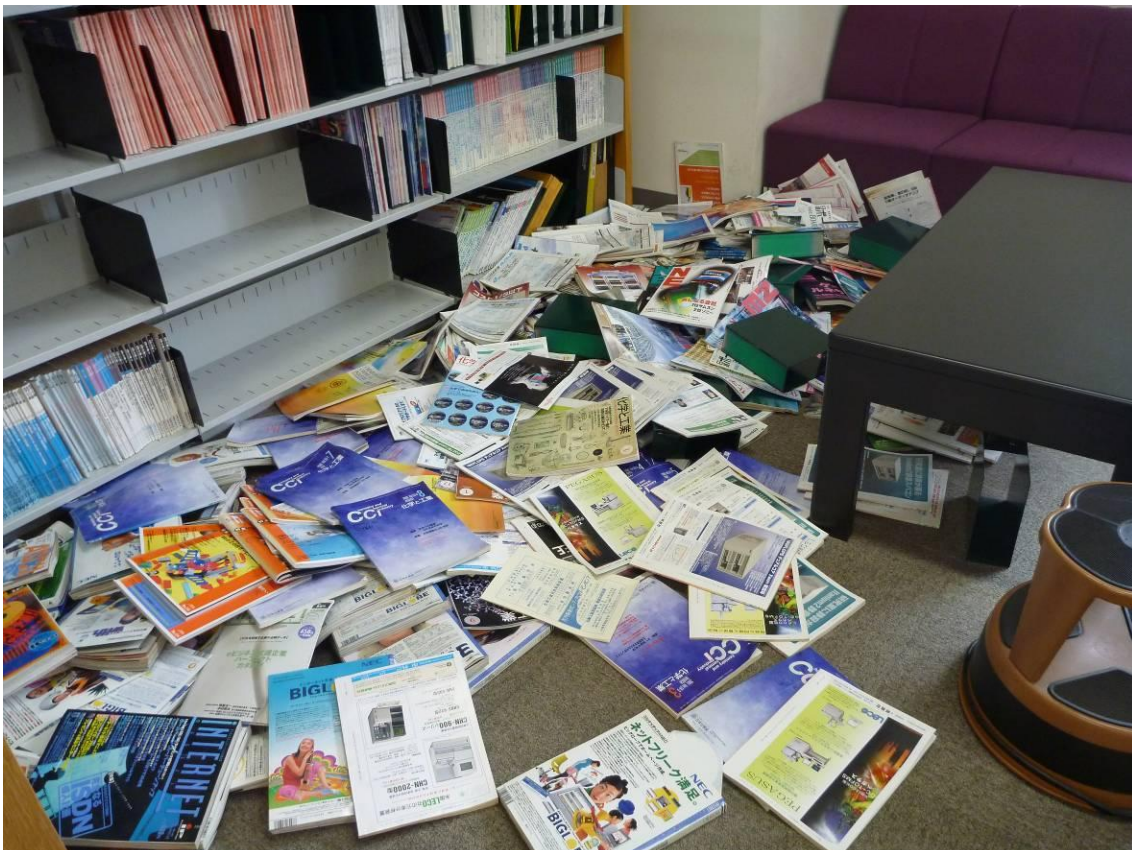

未製本雑誌書架の間

未製本雑誌書架から奥のソファ方向を撮影

未製本雑誌書架から奥のソファ方向を撮影

未製本雑誌書架から奥のソファ方向を撮影

ソファ周辺

ソファ周辺

ソファ周辺 (右側の壁面固定金具と木製側板が外れている)

ソファ付近から向かいの固定書架（製本雑誌）を撮影

<低書架 他機関出版物など>

閲覧席側から電動書架方面を撮影

閲覧席側から電動書架方面を撮影

閲覧席側から正面入口方面を撮影

通路側（パソコンコーナー側）から正面入口方面を撮影（展示物も落下している）

<電動書架 図書>

一番奥、壁際の書架。通常は壁面に寄せているが、余震で動いて隙間が出来ている。

<電動集密書架 製本雑誌>

一番奥、壁際の書架

余震で書架間に隙間が出来、そこに資料が落下

余震で書架間に隙間が出来、そこに資料が落下

書架から資料が飛び出している様子

書架間に落下した資料が引っ掛かっている様子

<倉庫内>

倉庫入口より内部を撮影（手前がマイクロリーダー）

入口脇にあったマイクロリーダーが動き、入口をふさいでいる