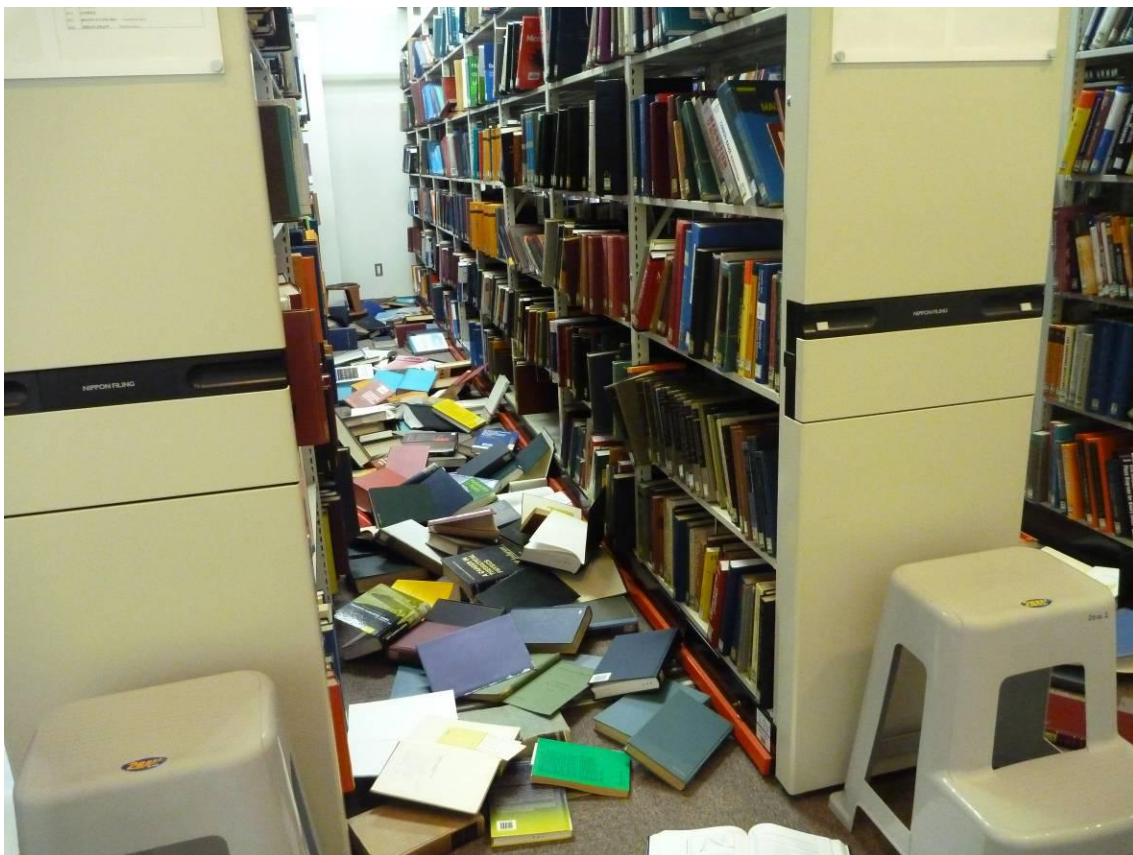

<低書架 他機関出版物など>

閲覧席側から電動書架方面を撮影

閲覧席側から電動書架方面を撮影

閲覧席側から正面入口方面を撮影

通路側（パソコンコーナー側）から正面入口方面を撮影（展示物も落下している）

<電動書架 図書>

一番奥、壁際の書架。通常は壁面に寄せているが、余震で動いて隙間が出来ている。

<電動集密書架 製本雑誌>

一番奥、壁際の書架

余震で書架間に隙間が出来、そこに資料が落下

余震で書架間に隙間が出来、そこに資料が落下

書架から資料が飛び出している様子

書架間に落下した資料が引っ掛かっている様子

<倉庫内>

倉庫入口より内部を撮影（手前がマイクロリーダー）

入口脇にあったマイクロリーダーが動き、入口をふさいでいる