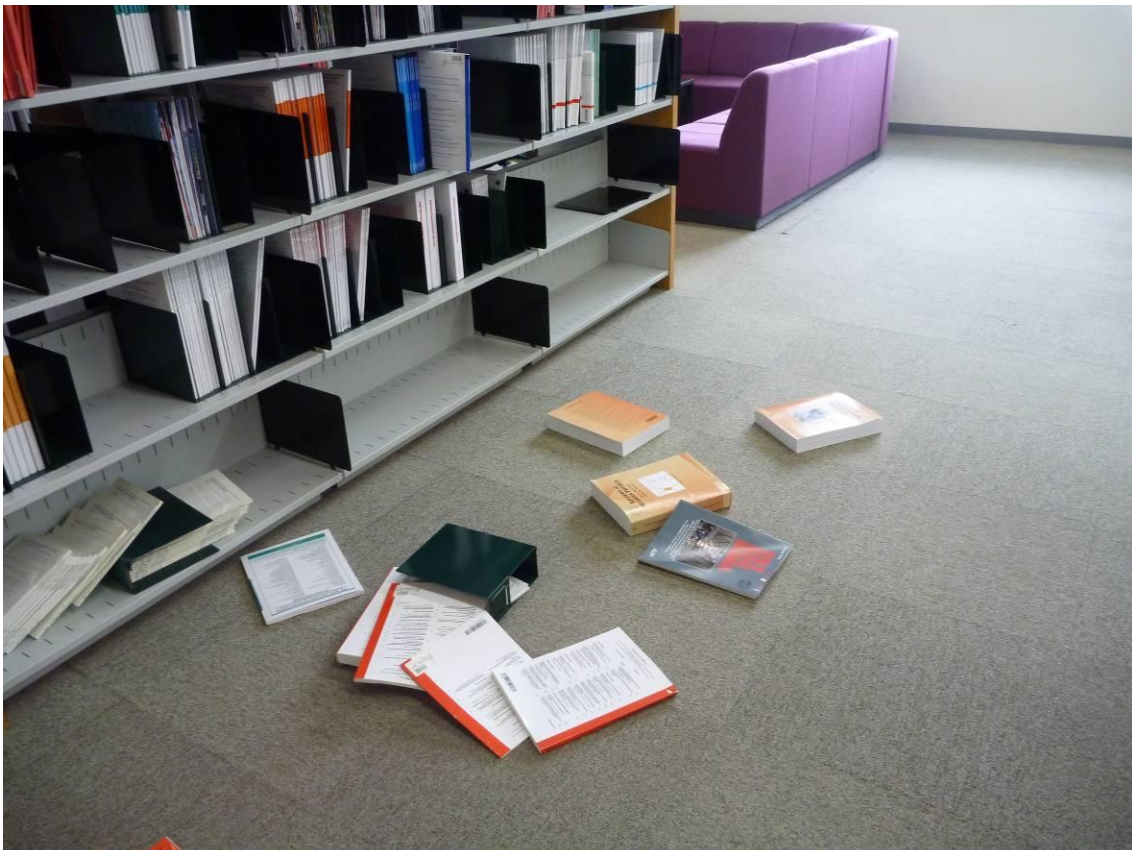

閲覧室側

閲覧室側

閲覧室側

パソコンコーナー付近から事務用出入口方面を撮影、右手は未製本雑誌書架

<固定書架 未製本雑誌>

閲覧席方面から撮影

閲覧席方面から撮影

未製本雑誌書架から正面入口方面を撮影

未製本雑誌書架の間

未製本雑誌書架から奥のソファ方向を撮影

未製本雑誌書架から奥のソファ方向を撮影

未製本雑誌書架から奥のソファ方向を撮影

ソファ周辺

ソファ周辺

ソファ周辺 (右側の壁面固定金具と木製側板が外れている)

ソファ付近から向かいの固定書架（製本雑誌）を撮影