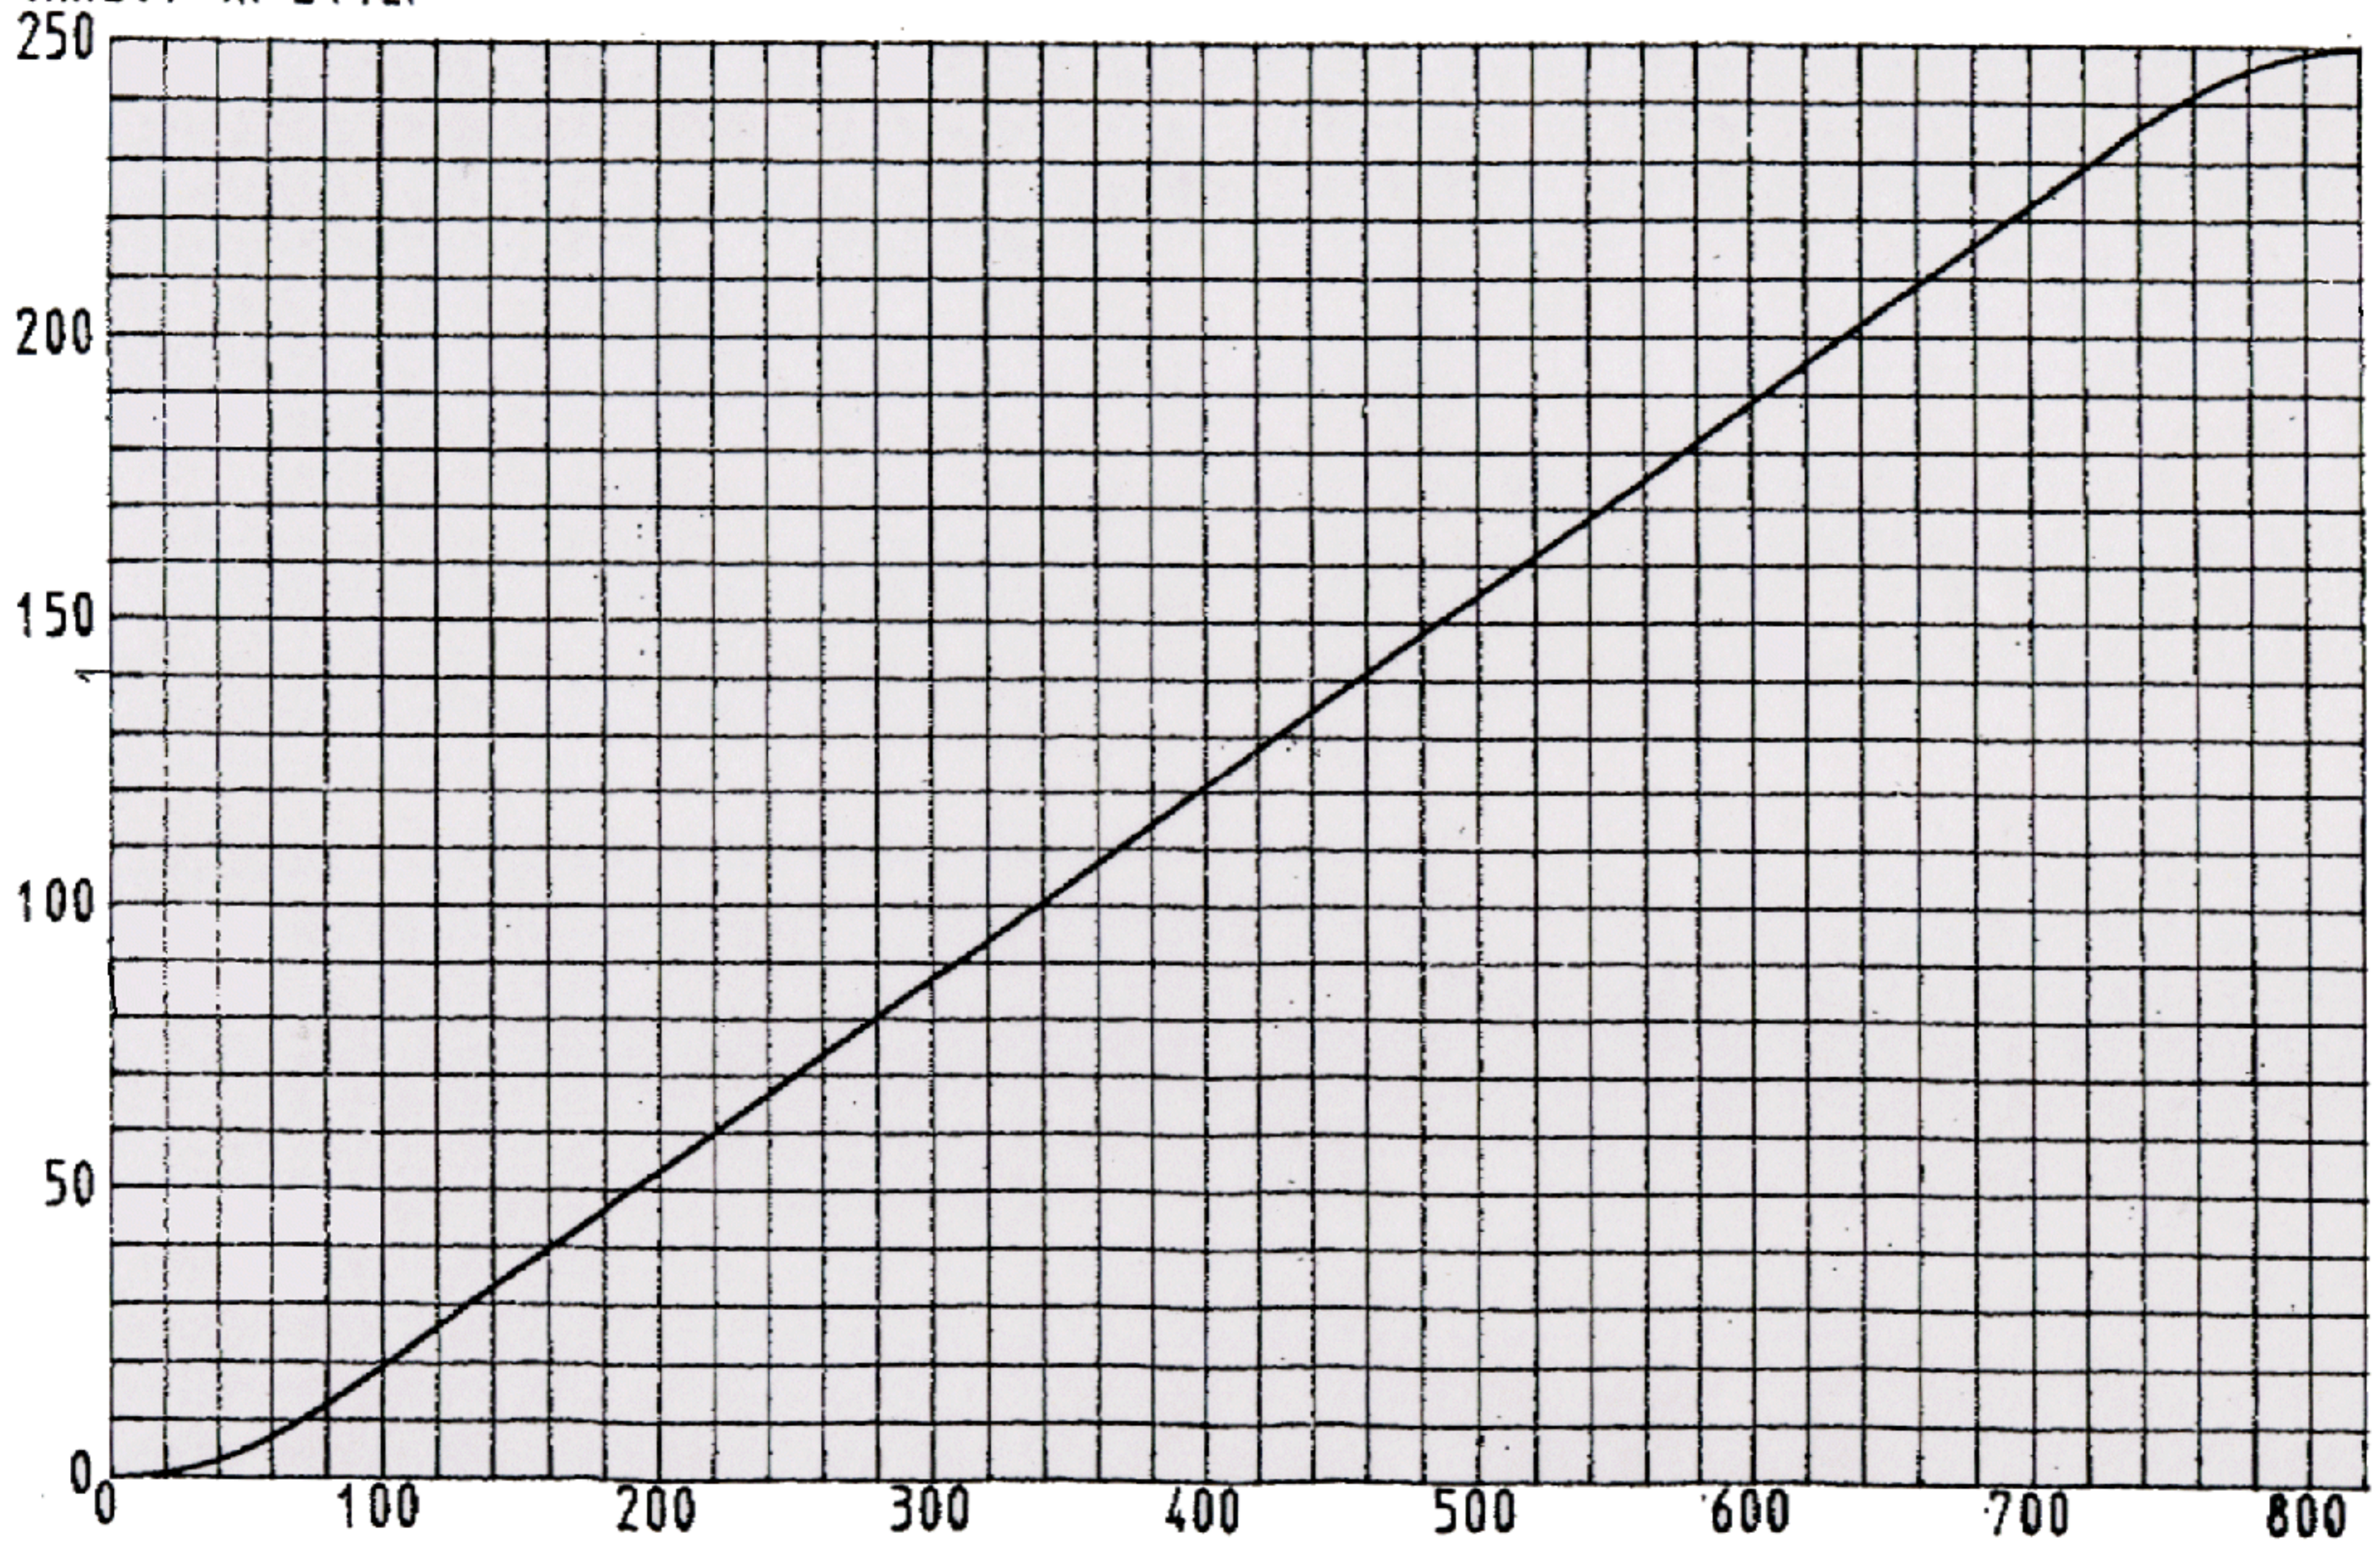

Inhalt in Liter

Füllhöhe in mm

Fullstandskurve IONOS 250 A 79248681 E