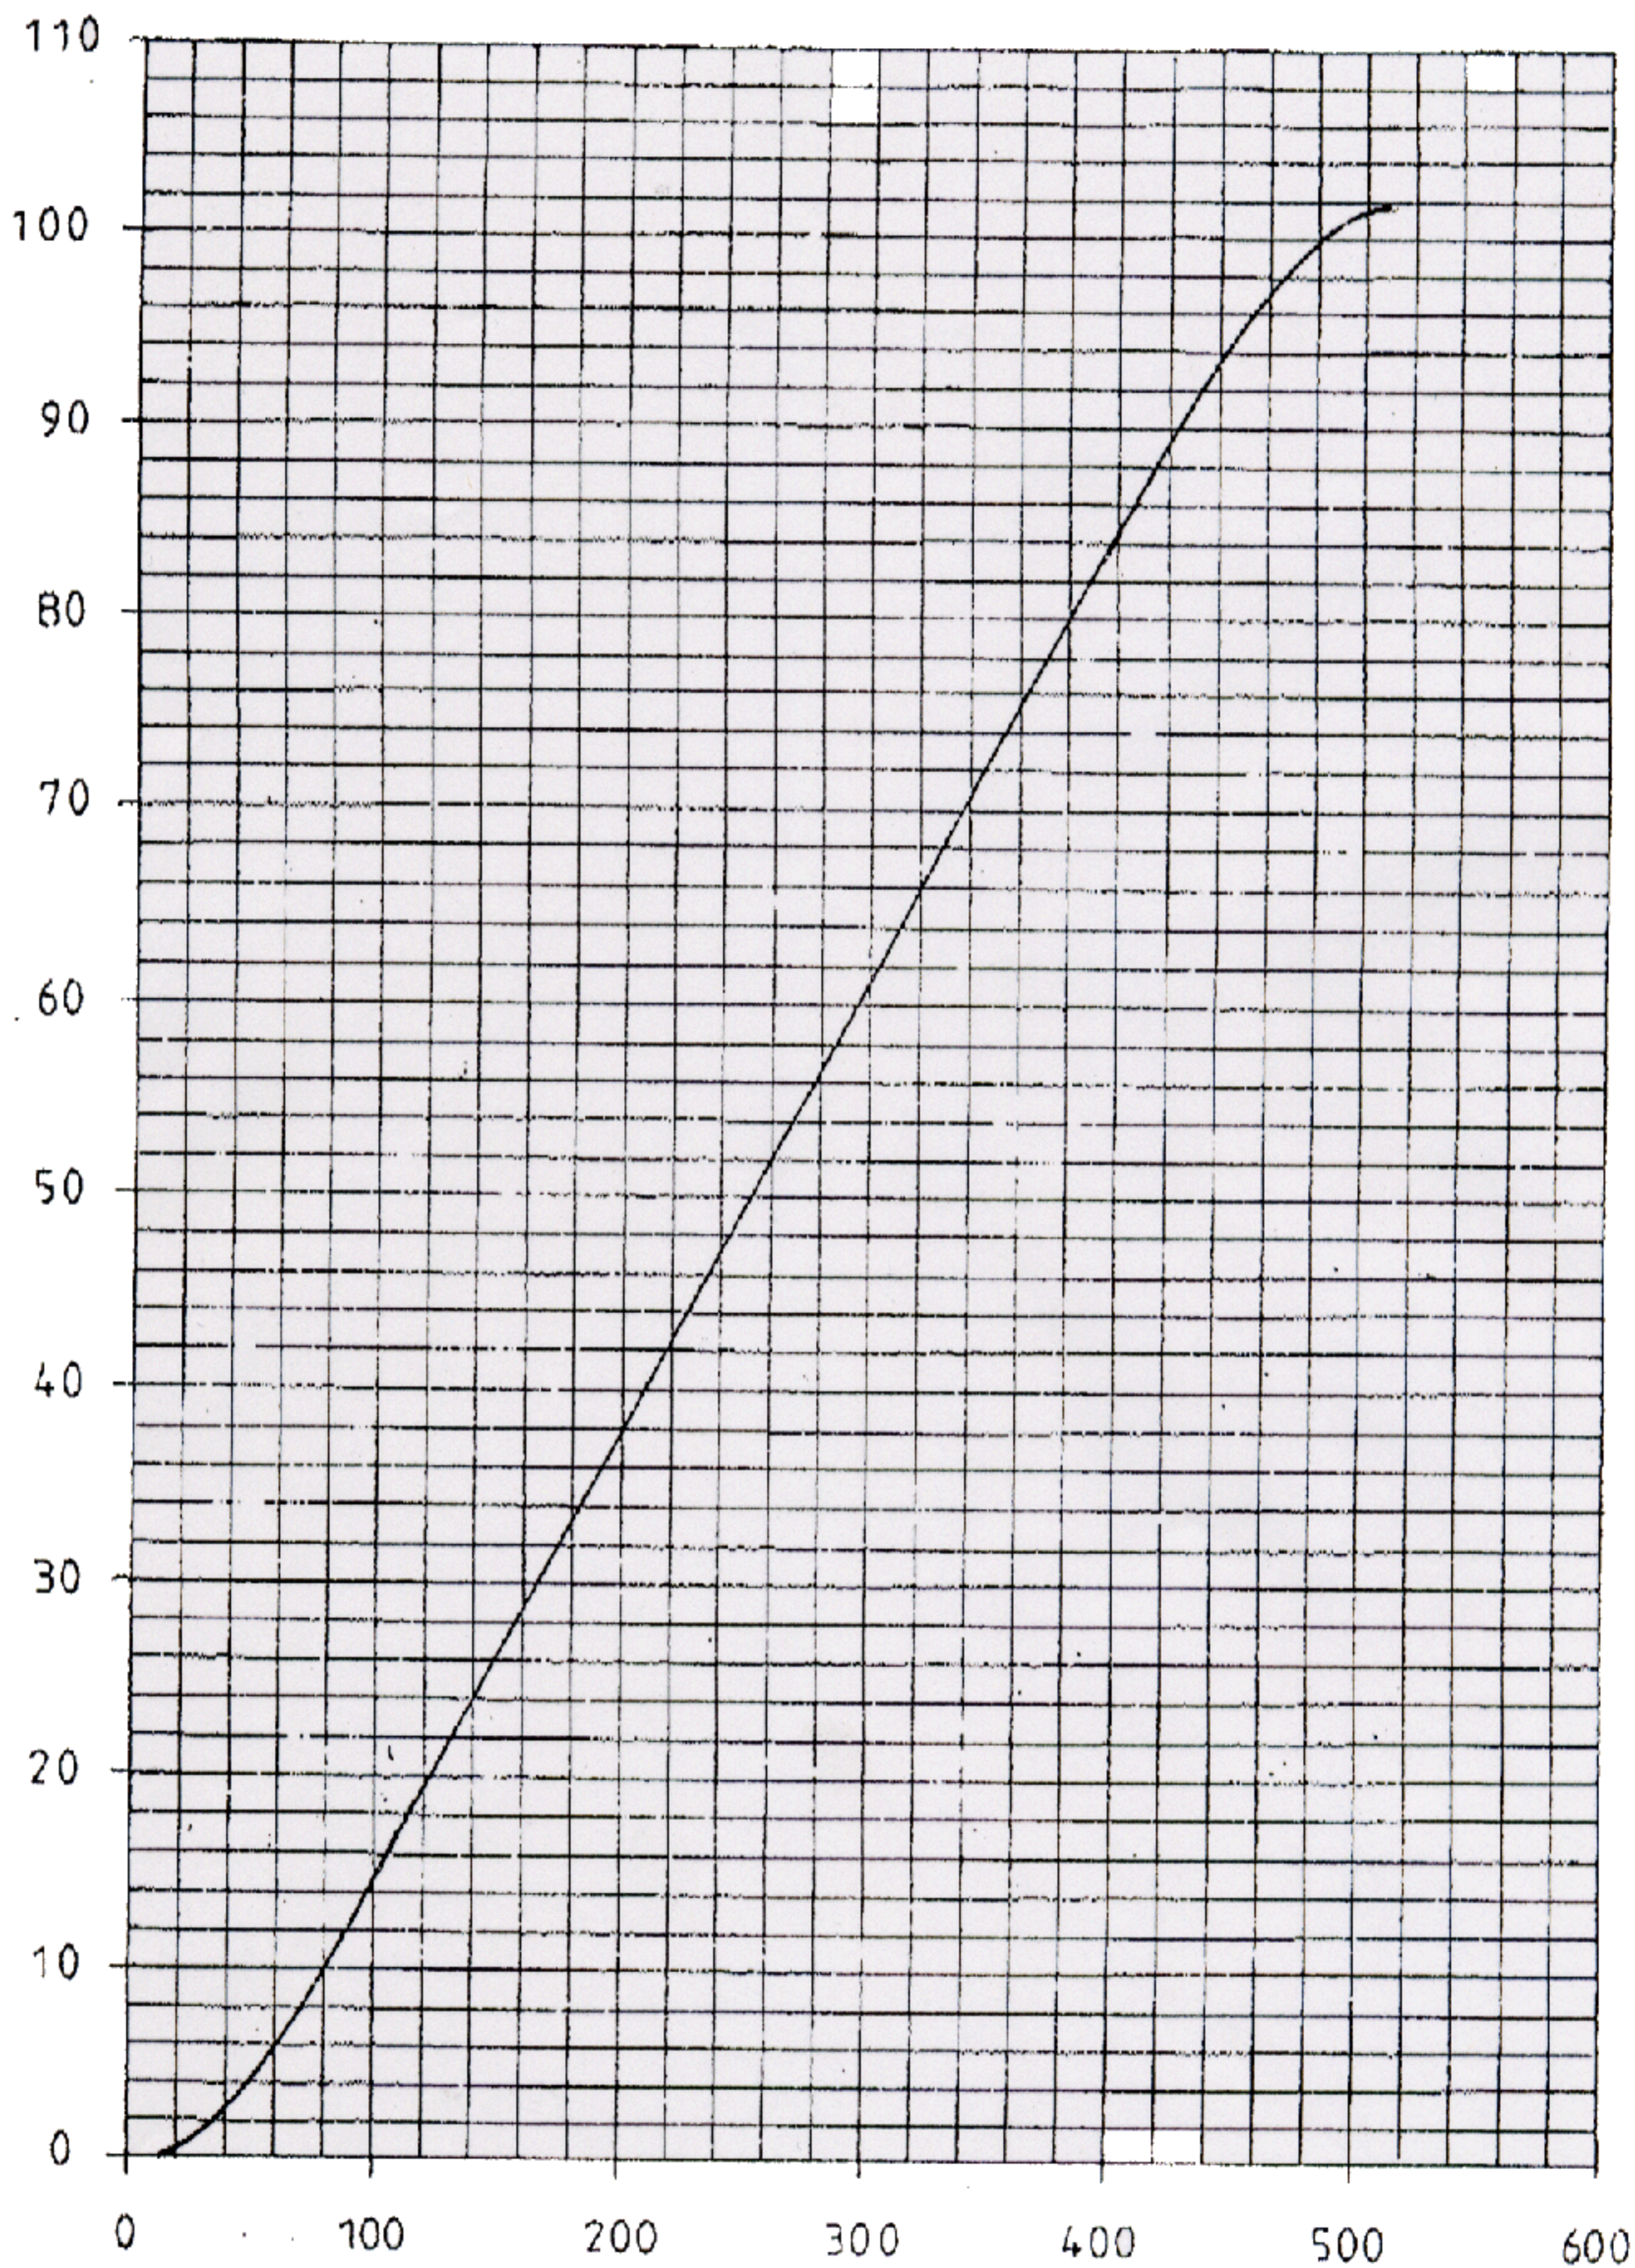

Inhalt in Liter

Fuellhoehe in mm

Fuellstandskurve HELIOS 100 A
79243609 E