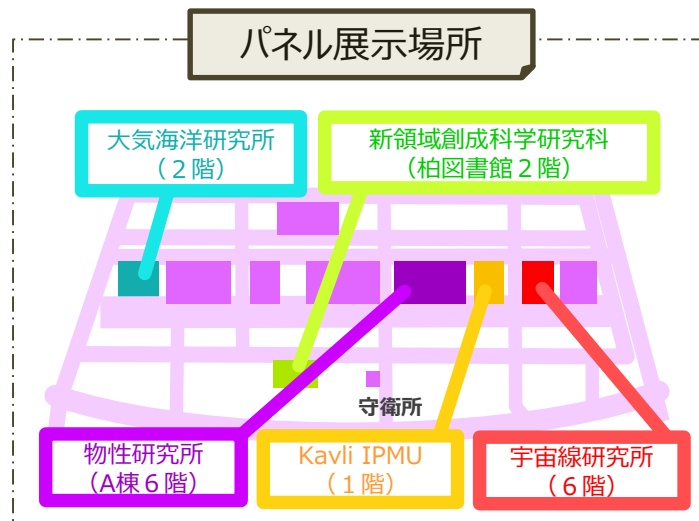

Andrew King著；中田好一訳。
丸善出版, 2013.11 (サイエンス・パレット；010)

宇宙線研究所

重力波は歌う：アインシュタイン最後の宿題に 挑んだ科学者たち

ジャンナ・レヴィン著；田沢恭子, 松井信彦訳。
早川書房, 2016.6

大気海洋研究所

バイオリギング：動物たちの不思議に迫る： 最新科学で解明する動物生態学

日本バイオリギング研究会編。
京都通信社, 2009.9
(WAKUWAKUときめきサイエンスシリーズ；1)

風の中のマリア

百田尚樹著. 講談社, 2011.7
(講談社文庫；[ひ-43-3])

雪

中谷宇吉郎著. 岩波書店, 1994.10
(岩波文庫；緑124-2, 31-124-2)

Kavli IPMU

パネル展示場所

スタンプラリー ★10/21(金)のみ!★

各図書館・室のパネル展示をみて、シールを集め、右の台紙に貼ってください。(展示場所によってシールの色が異なります)
シールを3つ以上集めた方には、オリジナルグッズをプレゼントします。
グッズはおひとりさま1点限り。

シール設置場所：各パネル展示場所
グッズ引き換え場所：柏図書館2階カウンター

大気海洋
研図書室

柏図書館

物性研
図書室

Kavli IPMU
図書室

宇宙線研
図書室

職員
チエック