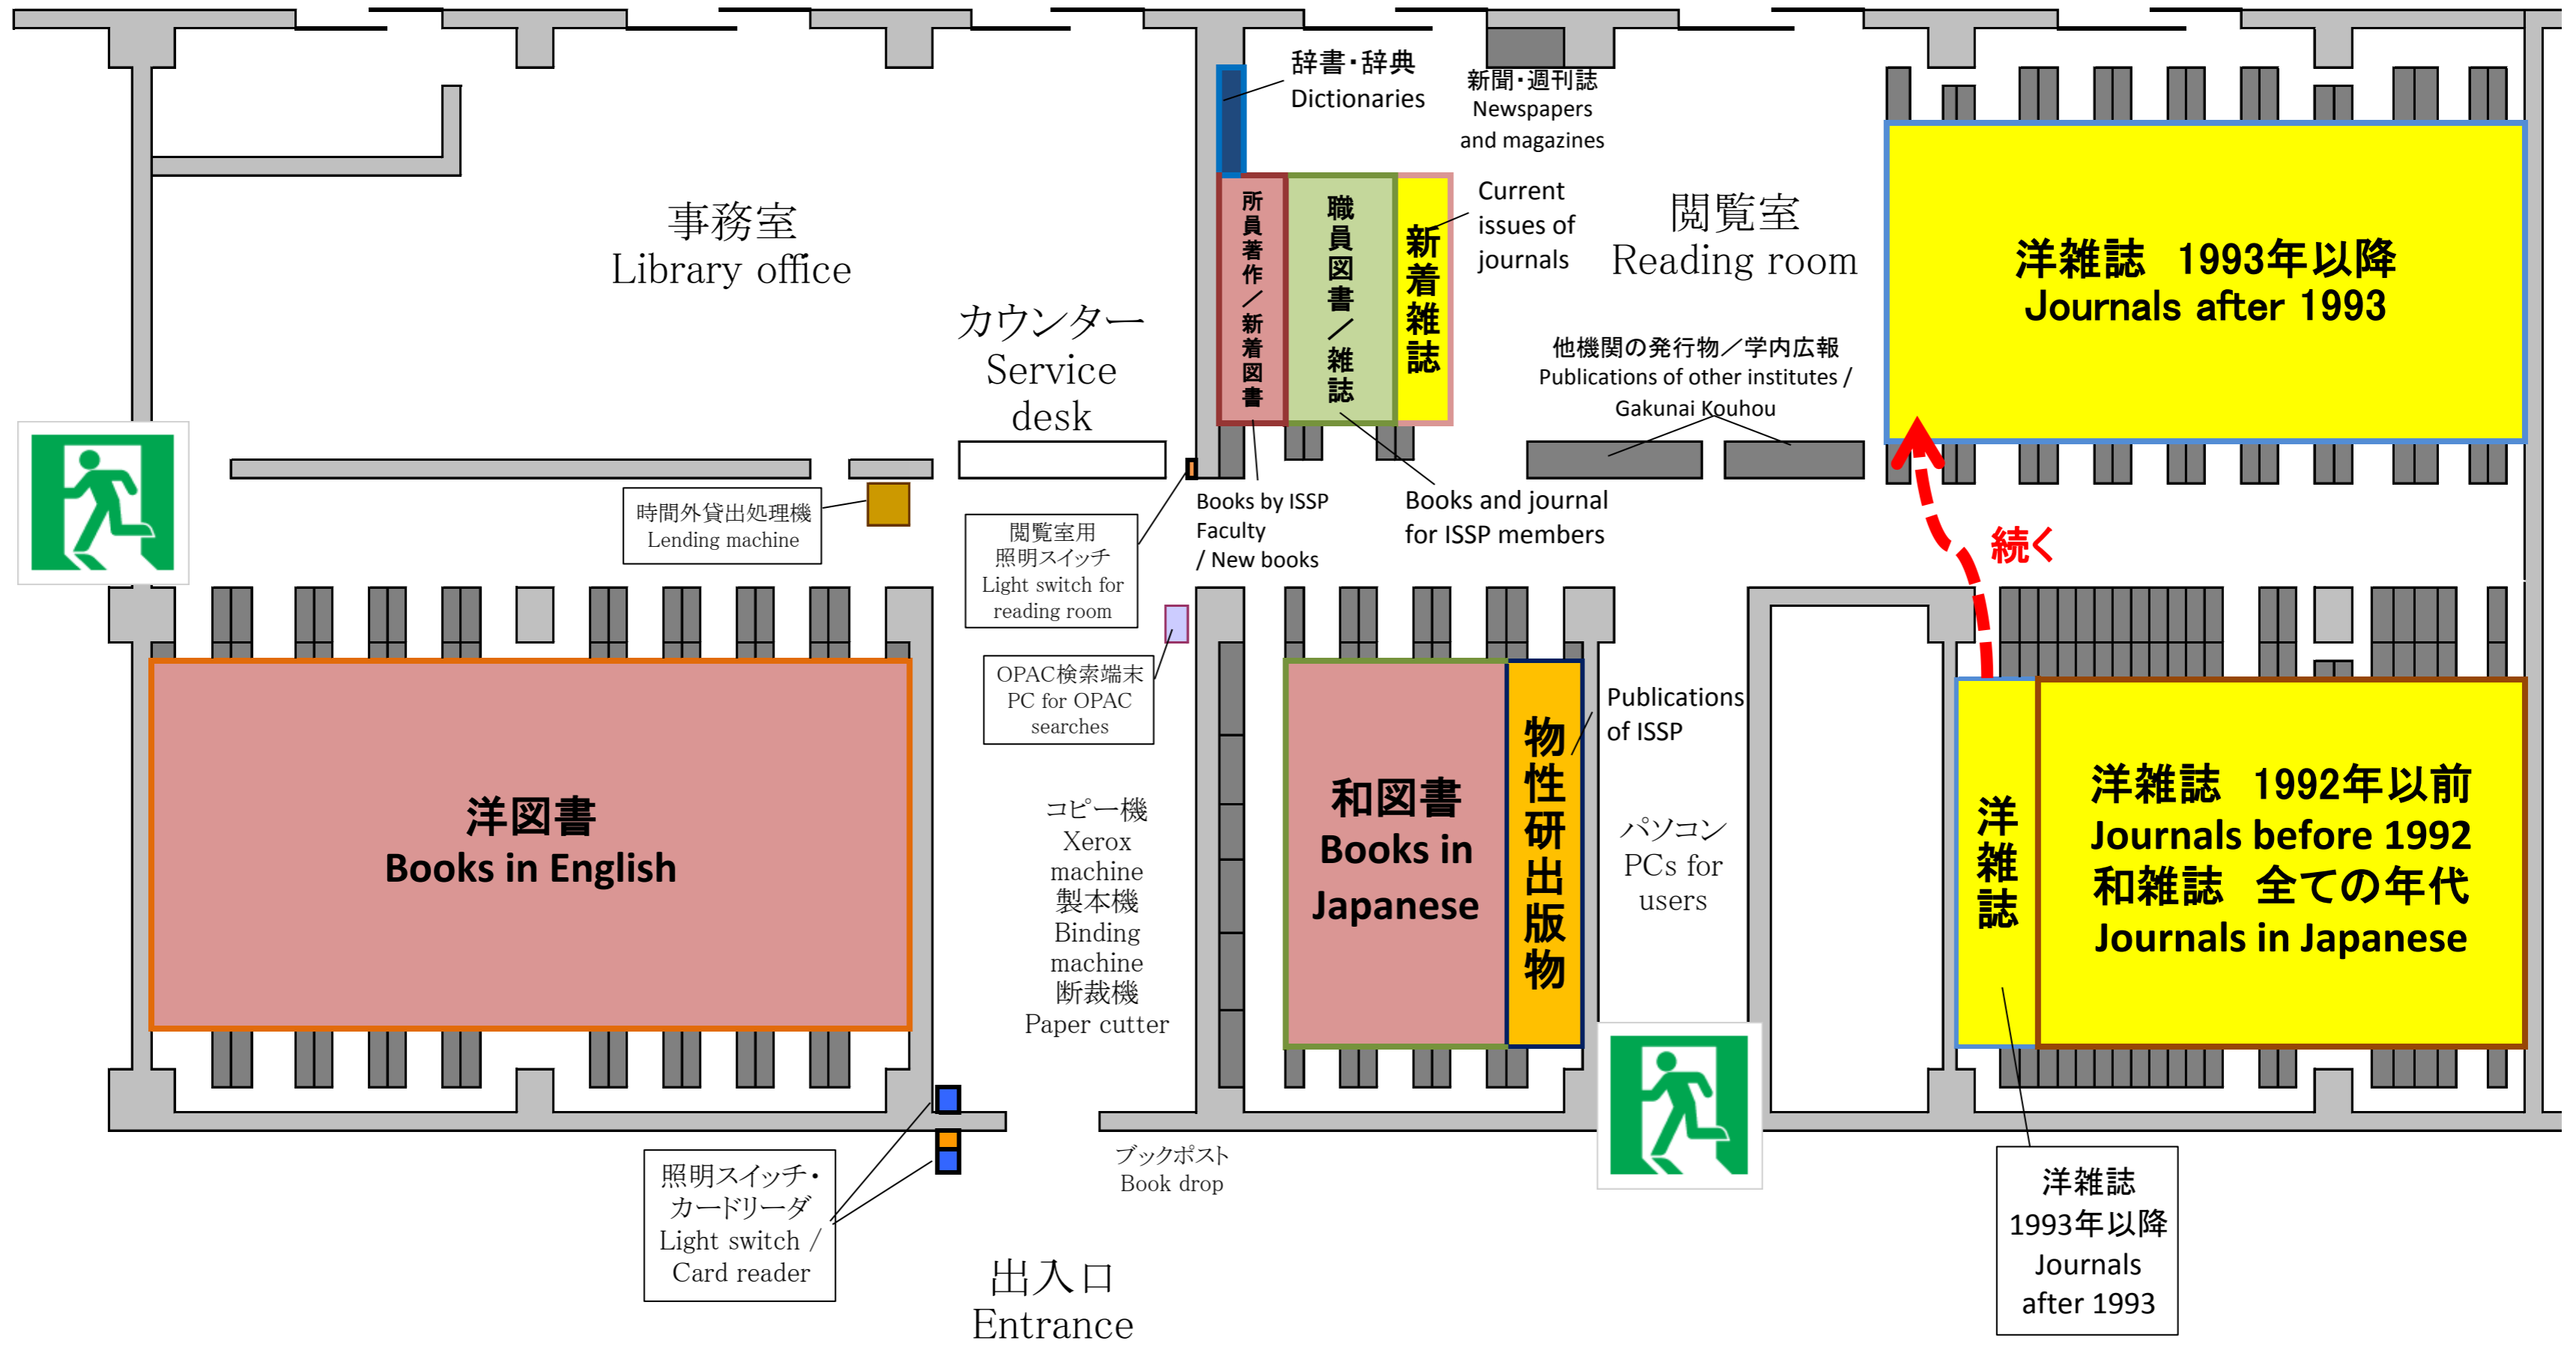

物性研究所 図書室 案内図 ISSP Library map

2017.3現在

事務室
Library office

カウンター
Service desk

辞書・辞典
Dictionaries

新聞・週刊誌
Newspapers and magazines

Current issues of journals

閲覧室
Reading room

洋雑誌 1993年以降
Journals after 1993

他機関の発行物/学内広報
Publications of other institutes / Gakunai Kouhou

時間外貸出処理機
Lending machine

閲覧室用照明スイッチ
Light switch for reading room

OPAC検索端末
PC for OPAC searches

Books by ISSP Faculty / New books