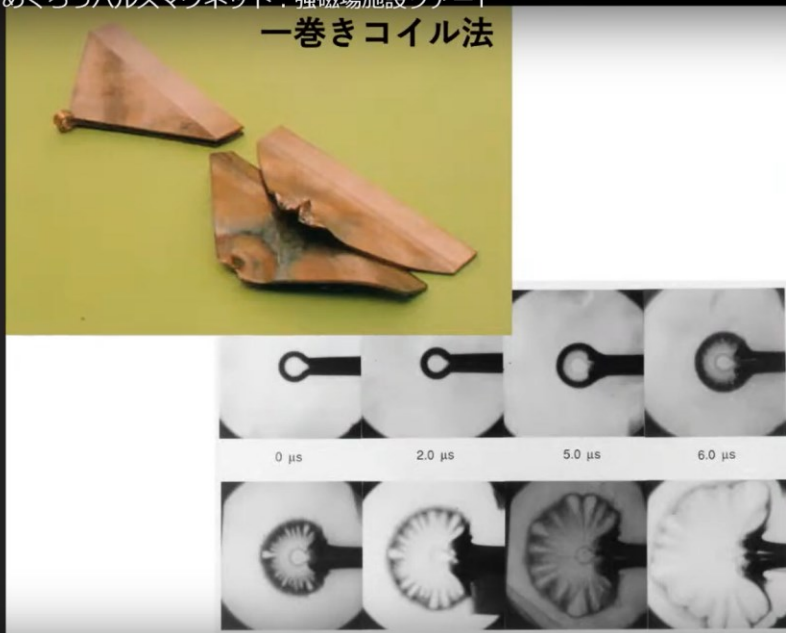

Online Labo Tour

We held online labo tour on 22 October.
We hope we can hold onsite tour next year.

めぐろパルスマグネット：強磁場施設ツアー 14:30開始

Hajime Ishika...

20:10 / 32:09

スクロールして詳細を表示

めぐろパルスマグネット：強磁場施設ツアー1

一巻きコイル法

T Nomura

zoom

17:57 / 23:56

スクロールして詳細を表示

プチ・サイエンス・カフェ(3) 地上で一番強い磁場

石井 裕人

メインバンク充電完了

zoom